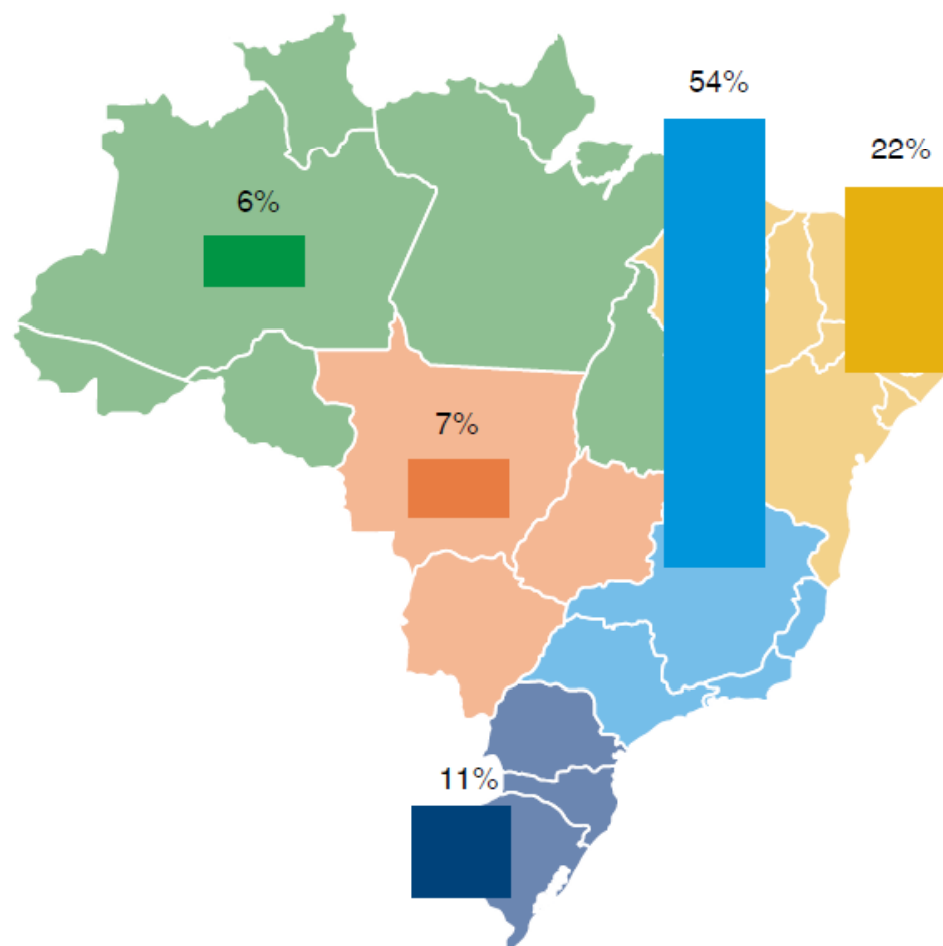

## Resíduos Sólidos Urbanos - Geração

- Quantidade de RSU gerados no Brasil (t/dia)

Geração de RSU  
per capita (kg/hab/dia)

## Resíduos Sólidos Urbanos - Coleta

- Quantidade de RSU coletados no Brasil em 2008 (t/dia)

### ➤ Distribuição dos RSU Coletados por Macrorregião