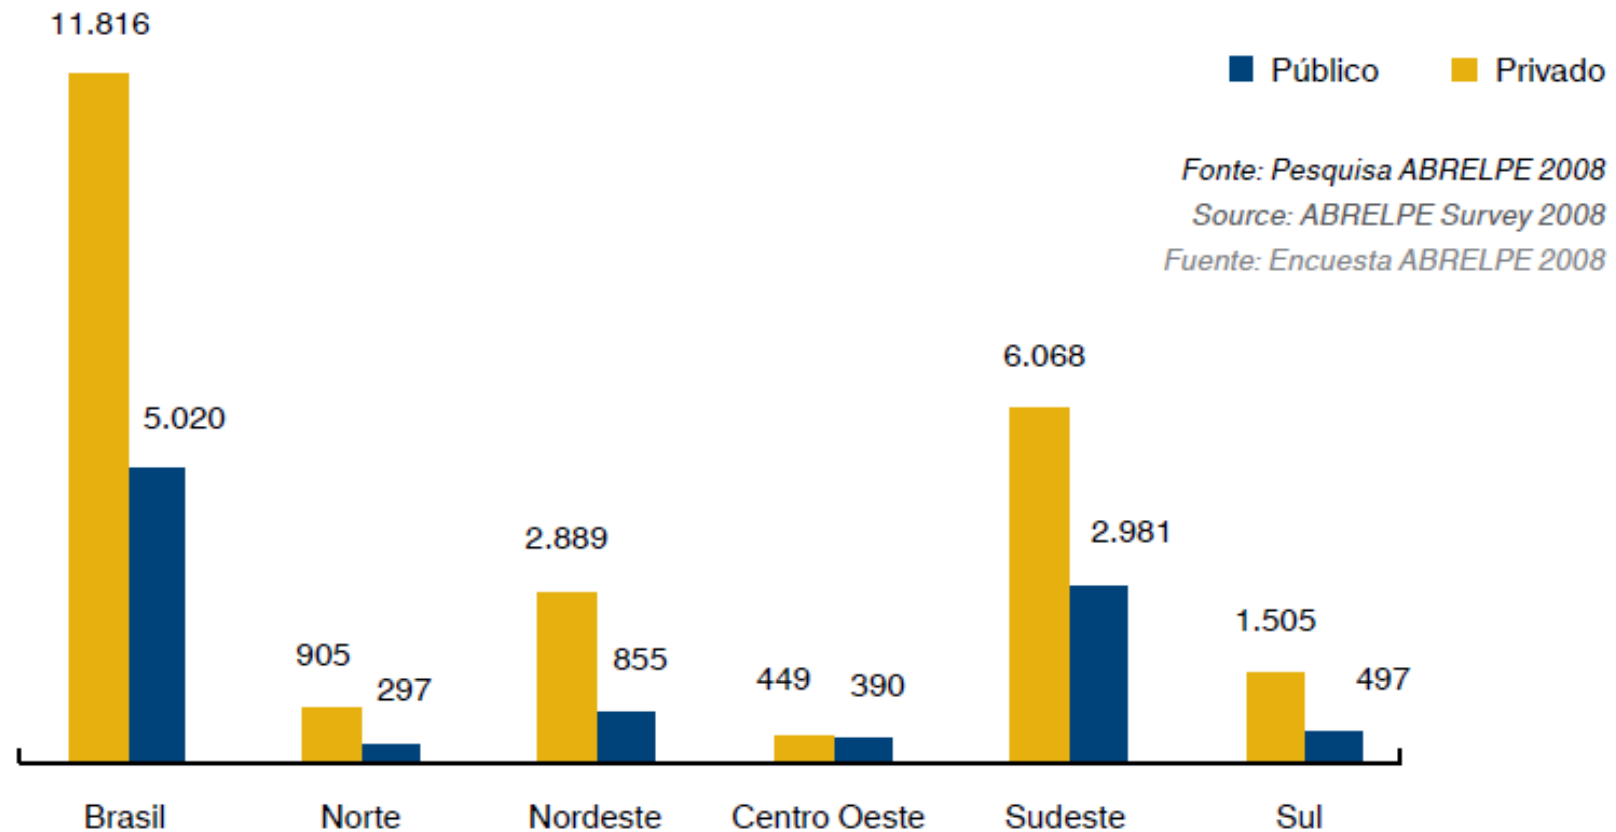

Resíduos Sólidos Urbanos

- Mercado de Serviços de Limpeza urbana por Macrorregiões e Brasil em 2008 (R$/milhões/ano)